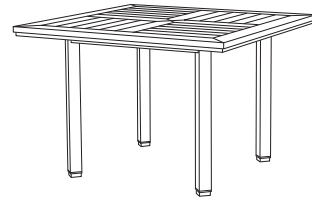

# Paradiso

**Side Table**  
GT-1070

**Dining Arm Chair**  
GT-1020

**Lounge Chair**  
GT-1030

**60" Round Dining Table**  
GT-1004 (other sizes available)

**Ottoman**  
GT-1040

**42" Square Dining Table**  
GT-1002

**Chaise Lounge**  
GT-1050

**Bar Stool**  
GT-2016

**Sofa**  
GT-1035

**36" Round Bar Table**  
GT-1016

**Dining Lounge Chair**  
GT-2025

**Side Chair**  
GT-1021