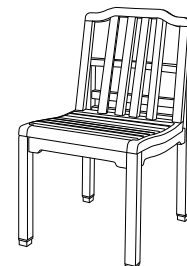

# Paradiso

**Side Table**  
GT-1070

**Dining Arm Chair**  
GT-1020

**Lounge Chair**  
GT-1030

**60" Round Dining Table**  
GT-1004 (other sizes available)

**Ottoman**  
GT-1040

**42" Square Dining Table**  
GT-1002

**Chaise Lounge**  
GT-1050

**Bar Stool**  
GT-2016

**Sofa**  
GT-1035

**36" Round Bar Table**  
GT-1016

**Dining Lounge Chair**  
GT-2025

**Side Chair**  
GT-1021