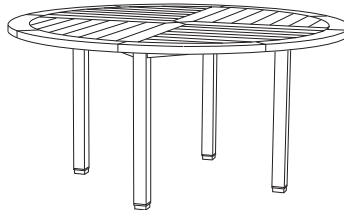

# Paradiso Tables

**Square Side Table**  
GT-1070

**42" Square Dining Table**  
GT-1002

**Round Side Table**  
GT-1090

**48" Round Dining Table**  
GT-1012

**60" Round Dining Table**  
GT-1004

**72" Round Dining Table**  
GT-1003

**36" Round Bar Table**  
GT-1016

**36" Square Pedestal Table**  
GT-1015

**36" Square Bar Table**  
GT-1017

**94" Rectangular Dining Table**  
GT-1006