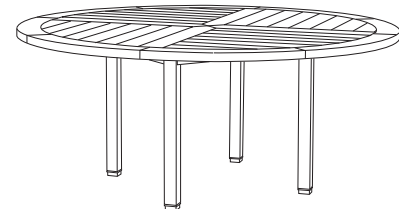

# Paradiso Tables

**Square Side Table**  
GT-1070

**42" Square Dining Table**  
GT-1002

**Round Side Table**  
GT-1090

**48" Round Dining Table**  
GT-1012

**60" Round Dining Table**  
GT-1004

**72" Round Dining Table**  
GT-1003

**36" Round Bar Table**  
GT-1016

**36" Square Pedestal Table**  
GT-1015

**36" Square Bar Table**  
GT-1017

**94" Rectangular Dining Table**  
GT-1006