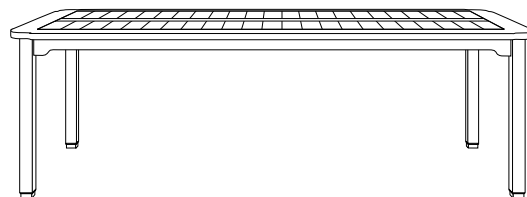

# Paradiso Tables

**Square Side Table**  
GT-1070

**42" Square Dining Table**  
GT-1002

**Round Side Table**  
GT-1090

**48" Round Dining Table**  
GT-1012

**60" Round Dining Table**  
GT-1004

**72" Round Dining Table**  
GT-1003

**36" Round Bar Table**  
GT-1016

**36" Square Pedestal Table**  
GT-1015

**36" Square Bar Table**  
GT-1017

**94" Rectangular Dining Table**  
GT-1006