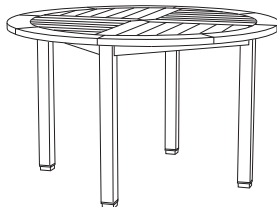

# Paradiso Tables

**Square Side Table**  
GT-1070

**42" Square Dining Table**  
GT-1002

**Round Side Table**  
GT-1090

**48" Round Dining Table**  
GT-1012

**60" Round Dining Table**  
GT-1004

**72" Round Dining Table**  
GT-1003

**36" Round Bar Table**  
GT-1016

**36" Square Pedestal Table**  
GT-1015

**36" Square Bar Table**  
GT-1017

**94" Rectangular Dining Table**  
GT-1006