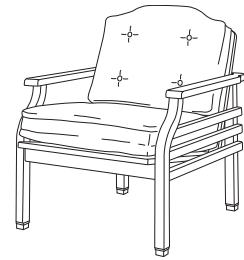

# Paradiso

**Side Table**  
GT-1070

**Dining Arm Chair**  
GT-1020

**Lounge Chair**  
GT-1030

**60" Round Dining Table**  
GT-1004 (other sizes available)

**Ottoman**  
GT-1040

**42" Square Dining Table**  
GT-1002

**Chaise Lounge**  
GT-1050

**Bar Stool**  
GT-2016

**Sofa**  
GT-1035

**36" Round Bar Table**  
GT-1016

**Dining Lounge Chair**  
GT-2025

**Side Chair**  
GT-1021