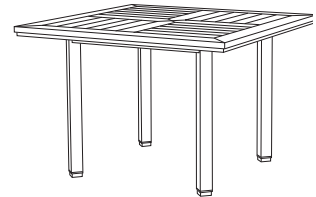

# Paradiso

**Side Table**  
GT-1070

**Dining Arm Chair**  
GT-1020

**Lounge Chair**  
GT-1030

**60" Round Dining Table**  
GT-1004 (other sizes available)

**Ottoman**  
GT-1040

**42" Square Dining Table**  
GT-1002

**Chaise Lounge**  
GT-1050

**Bar Stool**  
GT-2016

**Sofa**  
GT-1035

**36" Round Bar Table**  
GT-1016

**Dining Lounge Chair**  
GT-2025

**Side Chair**  
GT-1021