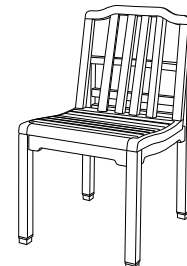

# Paradiso

**Side Table**  
GT-1070

**Dining Arm Chair**  
GT-1020

**Lounge Chair**  
GT-1030

**60" Round Dining Table**  
GT-1004 (other sizes available)

**Ottoman**  
GT-1040

**42" Square Dining Table**  
GT-1002

**Chaise Lounge**  
GT-1050

**Bar Stool**  
GT-2016

**Sofa**  
GT-1035

**36" Round Bar Table**  
GT-1016

**Dining Lounge Chair**  
GT-2025

**Side Chair**  
GT-1021