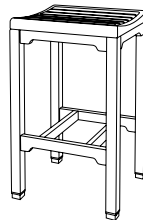

60" Round Dining Table
GT-1004 (other sizes available)

Ottoman
GT-1040

42" Square Dining Table
GT-1002

Chaise Lounge
GT-1050

Bar Stool
GT-2016

Sofa
GT-1035

36" Round Bar Table
GT-1016

Dining Lounge Chair
GT-2025