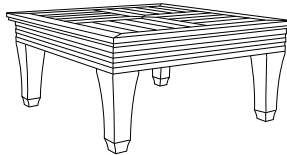

# Palazzo Tables

**65" Square Dining Table**  
PL-6004L

**40" Square Dining Table**  
PL-6000L

**70" Square Dining Table**  
PL-6002

**64" Round Dining Table**  
PL-6005L

**42" Square Dining Table**  
PL-6012

**60" Round Dining Table**  
PL-6007

**Side Table**  
PL-6070L

**Coffee Table**  
PL-6055

**Coffee Table**  
PL-6060L

**Corner Table**  
PL-6065