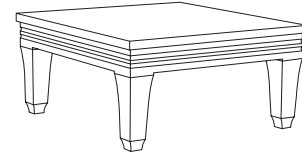

# Palazzo Tables

**65" Square Dining Table**  
PL-6004L

**40" Square Dining Table**  
PL-6000L

**70" Square Dining Table**  
PL-6002

**64" Round Dining Table**  
PL-6005L

**42" Square Dining Table**  
PL-6012

**60" Round Dining Table**  
PL-6007

**Side Table**  
PL-6070L

**Coffee Table**  
PL-6055

**Coffee Table**  
PL-6060L

**Corner Table**  
PL-6065