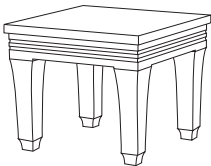

# Palazzo Tables

**65" Square Dining Table**  
PL-6004L

**40" Square Dining Table**  
PL-6000L

**70" Square Dining Table**  
PL-6002

**64" Round Dining Table**  
PL-6005L

**42" Square Dining Table**  
PL-6012

**60" Round Dining Table**  
PL-6007

**Side Table**  
PL-6070L

**Coffee Table**  
PL-6055

**Coffee Table**  
PL-6060L

**Corner Table**  
PL-6065