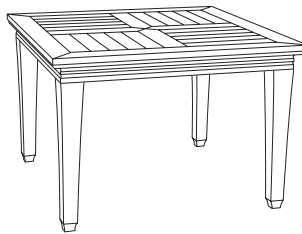

# Palazzo Tables

**65" Square Dining Table**  
PL-6004L

**40" Square Dining Table**  
PL-6000L

**70" Square Dining Table**  
PL-6002

**64" Round Dining Table**  
PL-6005L

**42" Square Dining Table**  
PL-6012

**60" Round Dining Table**  
PL-6007

**Side Table**  
PL-6070L

**Coffee Table**  
PL-6055

**Coffee Table**  
PL-6060L

**Corner Table**  
PL-6065