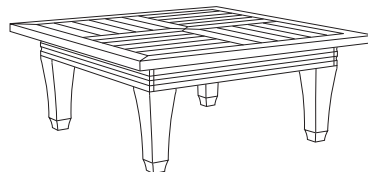

# Palazzo Tables

**65" Square Dining Table**  
PL-6004L

**40" Square Dining Table**  
PL-6000L

**70" Square Dining Table**  
PL-6002

**64" Round Dining Table**  
PL-6005L

**42" Square Dining Table**  
PL-6012

**60" Round Dining Table**  
PL-6007

**Side Table**  
PL-6070L

**Coffee Table**  
PL-6055

**Coffee Table**  
PL-6060L

**Corner Table**  
PL-6065