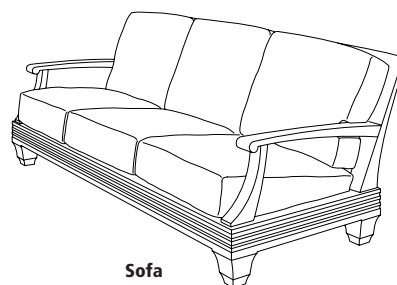

# Palazzo

**Side Table**  
PL-6070L

**Dining Arm Chair**  
PL-6020

**Lounge Chair**  
PL-6030

**64" Round Dining Table**  
PL-6005L (other sizes available)

**Ottoman**  
PL-6040

**65" Square Dining Table**  
PL-6004L (other sizes available)

**Chaise Lounge**  
PL-6050 (shown with optional headrest)

**Coffee Table**  
PL-6060L

**Sofa**  
PL-6035

**36" Square Bar Table**  
GT-1017

**Bar Chair**  
PL-6015