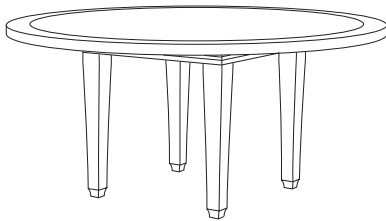

# Palazzo Tables

**65" Square Dining Table**  
PL-6004L

**40" Square Dining Table**  
PL-6000L

**70" Square Dining Table**  
PL-6002

**64" Round Dining Table**  
PL-6005L

**42" Square Dining Table**  
PL-6012

**60" Round Dining Table**  
PL-6007

**Side Table**  
PL-6070L

**Coffee Table**  
PL-6055

**Coffee Table**  
PL-6060L

**Corner Table**  
PL-6065