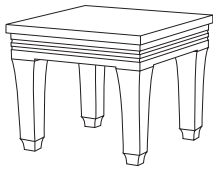

# Palazzo Tables

**65" Square Dining Table**  
PL-6004L

**40" Square Dining Table**  
PL-6000L

**70" Square Dining Table**  
PL-6002

**64" Round Dining Table**  
PL-6005L

**42" Square Dining Table**  
PL-6012

**60" Round Dining Table**  
PL-6007

**Side Table**  
PL-6070L

**Coffee Table**  
PL-6055

**Coffee Table**  
PL-6060L

**Corner Table**  
PL-6065