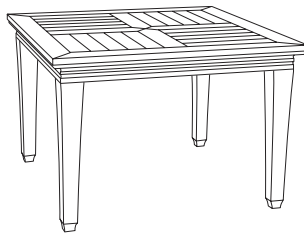

# Palazzo Tables

**65" Square Dining Table**  
PL-6004L

**40" Square Dining Table**  
PL-6000L

**70" Square Dining Table**  
PL-6002

**64" Round Dining Table**  
PL-6005L

**42" Square Dining Table**  
PL-6012

**60" Round Dining Table**  
PL-6007

**Side Table**  
PL-6070L

**Coffee Table**  
PL-6055

**Coffee Table**  
PL-6060L

**Corner Table**  
PL-6065