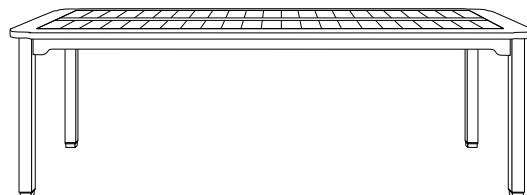

# Paradiso Tables

**Square Side Table**  
GT-1070

**42" Square Dining Table**  
GT-1002

**Round Side Table**  
GT-1090

**48" Round Dining Table**  
GT-1012

**60" Round Dining Table**  
GT-1004

**72" Round Dining Table**  
GT-1003

**36" Round Bar Table**  
GT-1016

**36" Square Pedestal Table**  
GT-1015

**36" Square Bar Table**  
GT-1017

**94" Rectangular Dining Table**  
GT-1006