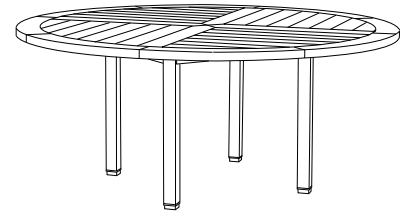

# Paradiso Tables

**Square Side Table**  
GT-1070

**42" Square Dining Table**  
GT-1002

**Round Side Table**  
GT-1090

**48" Round Dining Table**  
GT-1012

**60" Round Dining Table**  
GT-1004

**72" Round Dining Table**  
GT-1003

**36" Round Bar Table**  
GT-1016

**36" Square Pedestal Table**  
GT-1015

**36" Square Bar Table**  
GT-1017

**94" Rectangular Dining Table**  
GT-1006