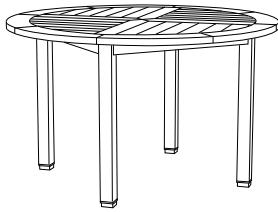

# Paradiso Tables

**Square Side Table**  
GT-1070

**42" Square Dining Table**  
GT-1002

**Round Side Table**  
GT-1090

**48" Round Dining Table**  
GT-1012

**60" Round Dining Table**  
GT-1004

**72" Round Dining Table**  
GT-1003

**36" Round Bar Table**  
GT-1016

**36" Square Pedestal Table**  
GT-1015

**36" Square Bar Table**  
GT-1017

**94" Rectangular Dining Table**  
GT-1006