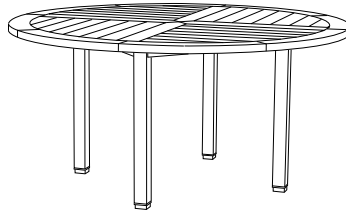

# Paradiso Tables

**Square Side Table**  
GT-1070

**42" Square Dining Table**  
GT-1002

**Round Side Table**  
GT-1090

**48" Round Dining Table**  
GT-1012

**60" Round Dining Table**  
GT-1004

**72" Round Dining Table**  
GT-1003

**36" Round Bar Table**  
GT-1016

**36" Square Pedestal Table**  
GT-1015

**36" Square Bar Table**  
GT-1017

**94" Rectangular Dining Table**  
GT-1006